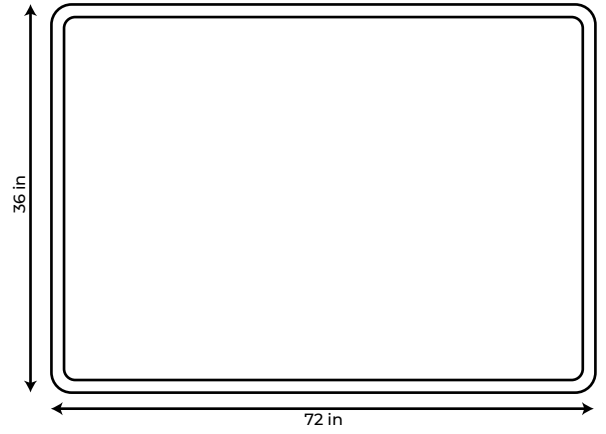

Model number : MM258503

L.E.D Mirrors (W 48 X H 31)

Model number : MM258504

L.E.D Mirrors (W 60 X H 31)

Model number : MM258505

L.E.D Mirrors (W 72 X H 36)

COLLECTION 2595 (BRUSH GOLD)

24X31, 31X31, 39X31, 48X31, 60X31, 72X36