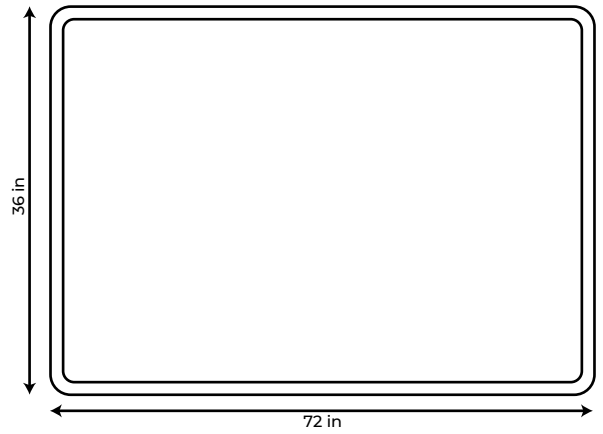

L.E.D Mirrors (W 60 X H 31)

L.E.D Mirrors (W 72 X H 36)