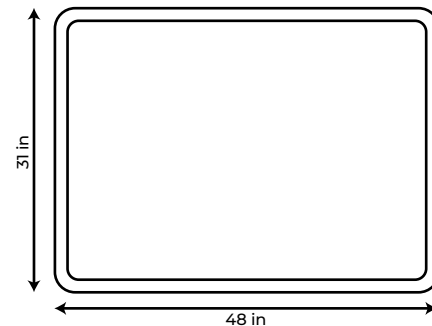

Model number : MM257502

L.E.D Mirrors (W 39 X H 31)