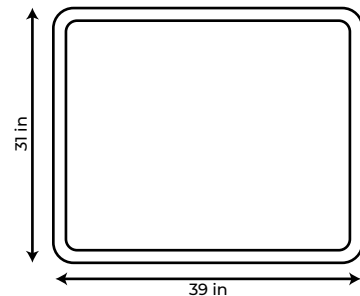

Model number : MM457503

L.E.D Mirrors (W 48 X H 31)