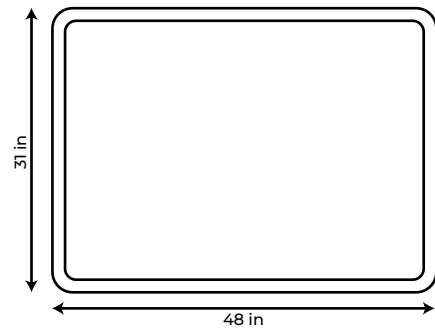

COLLECTION 2399

24X31, 31X31, 39X31, 48X31, 60X31, 72X36

L.E.D Mirrors (W 24 X H 31)

L.E.D Mirrors (W 31 X H 31)

L.E.D Mirrors (W 39 X H 31)

L.E.D Mirrors (W 48 X H 31)