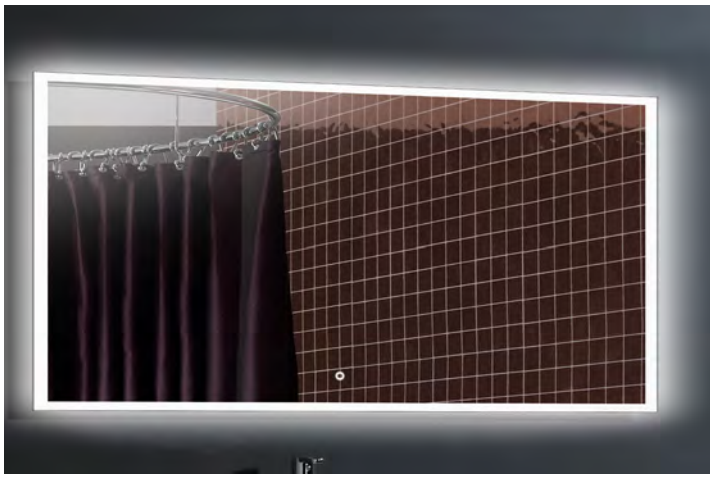

Model number : MM239902

L.E.D Mirrors (W 39 X H 31)

Model number : MM239903

L.E.D Mirrors (W 48 X H 31)

Model number : MM239904

L.E.D Mirrors (W 60 X H 31)

Model number : MM239905

L.E.D Mirrors (W 72 X H 36)