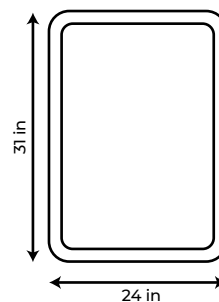

Model number : MM258503

L.E.D Mirrors (W 48 X H 31)

Model number : MM258504

L.E.D Mirrors (W 60 X H 31)

Model number : MM258505

L.E.D Mirrors (W 72 X H 36)

COLLECTION 2595 (BRUSH GOLD)

24X31, 31X31, 39X31, 48X31, 60X31, 72X36