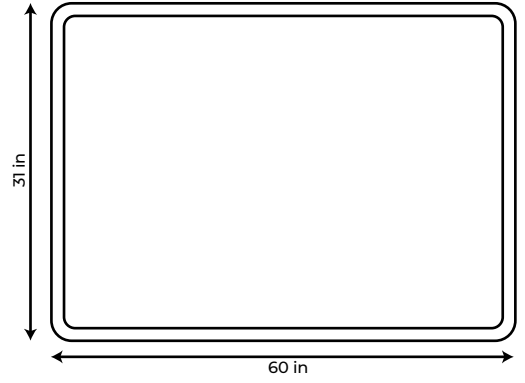

Model number : MM457502

L.E.D Mirrors (W 39 X H 31)

Model number : MM457503

L.E.D Mirrors (W 48 X H 31)

Model number : MM457504

L.E.D Mirrors (W 60 X H 31)

Model number : MM457505

L.E.D Mirrors (W 72 X H 36)