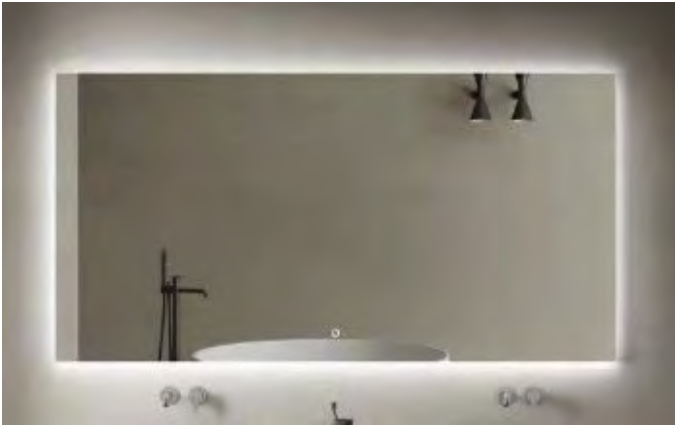

Model number : MM457502

L.E.D Mirrors (W 39 X H 31)

Model number : MM457503

L.E.D Mirrors (W 48 X H 31)

Model number : MM457504

L.E.D Mirrors (W 60 X H 31)

Model number : MM457505

L.E.D Mirrors (W 72 X H 36)