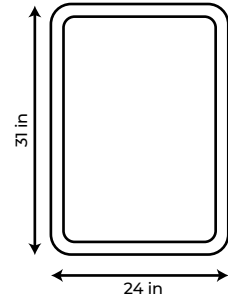

Model number : MM226805

L.E.D Mirrors (W 72 X H 36)

COLLECTION 2399

24X31, 31X31, 39X31, 48X31, 60X31, 72X36

Model number : MM239901

L.E.D Mirrors (W 24 X H 31)

Model number : MM2399015

L.E.D Mirrors (W 31 X H 31)