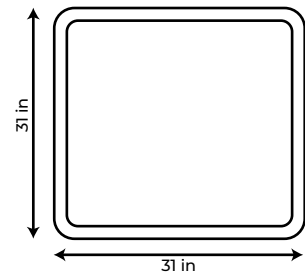

Model number : MM198903

L.E.D Mirrors (W 48 X H 31)

Model number : MM198904

L.E.D Mirrors (W 60 X H 31)

Model number : MM198905

L.E.D Mirrors (W 72 X H 36)

Model number : MM226801

L.E.D Mirrors (W 24 X H 31)