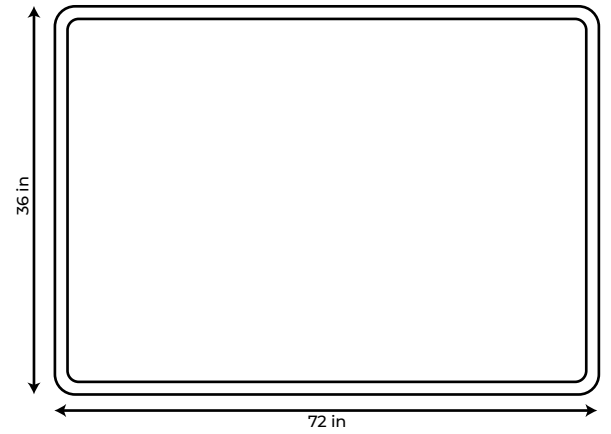

Model number : MM239902

L.E.D Mirrors (W 39 X H 31)

Model number : MM239903

L.E.D Mirrors (W 48 X H 31)

Model number : MM239904

L.E.D Mirrors (W 60 X H 31)

Model number : MM239905

L.E.D Mirrors (W 72 X H 36)