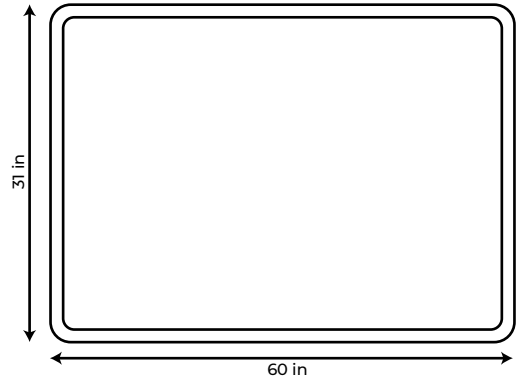

Model number : MM259505

L.E.D Mirrors (W 72 X H 36)