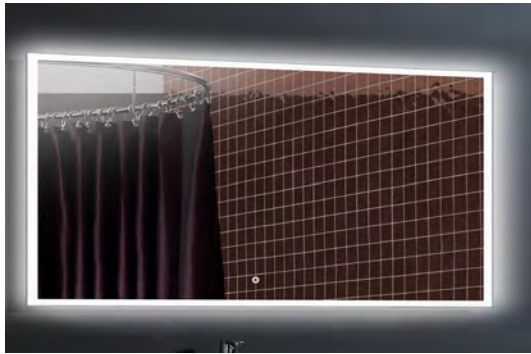

Model number : MM226805

L.E.D Mirrors (W 72 X H 36)

COLLECTION 2399

24X31, 31X31, 39X31, 48X31, 60X31, 72X36

Model number : MM239901

L.E.D Mirrors (W 24 X H 31)

Model number : MM2399015

L.E.D Mirrors (W 31 X H 31)