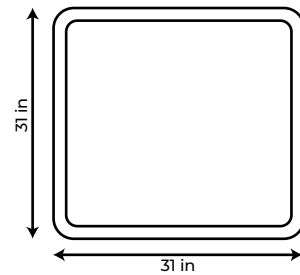

L.E.D Mirrors (W 24 X H 31)

Model number : MM2585015