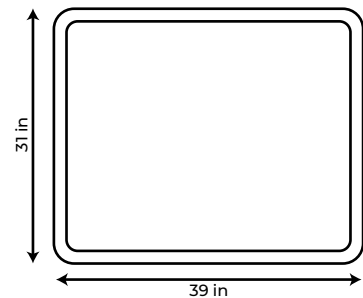

L.E.D Mirrors (W 31 X H 31)

Model number : MM226802