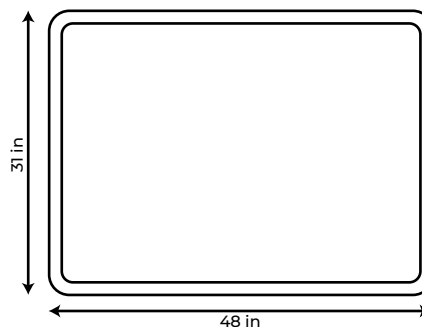

Model number : MM259501

L.E.D Mirrors (W 24 X H 31)

Model number : MM2595015

L.E.D Mirrors (W 31 X H 31)

Model number : MM259502

L.E.D Mirrors (W 39 X H 31)

Model number : MM259503

L.E.D Mirrors (W 48 X H 31)