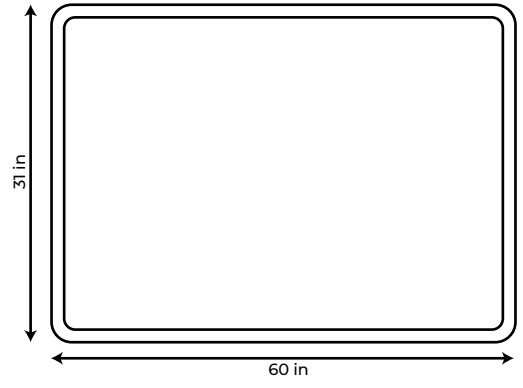

Model number : MM257504