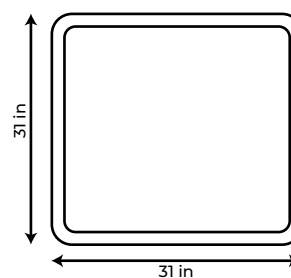

Model number : MM259501

L.E.D Mirrors (W 24 X H 31)