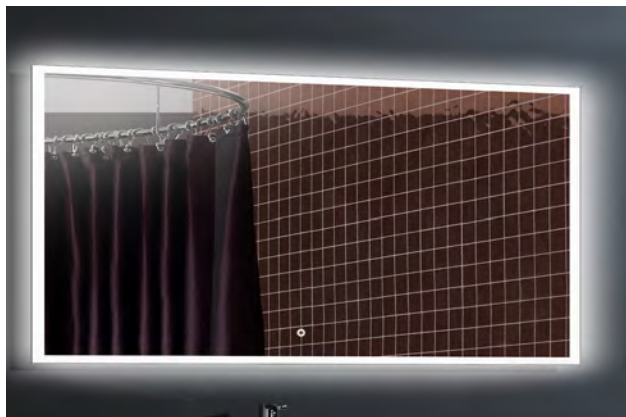

Model number : MM239903

L.E.D Mirrors (W 48 X H 31)