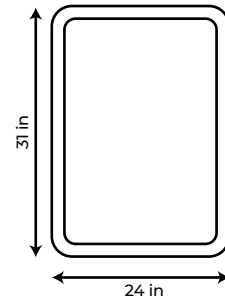

Model number : MM259504

L.E.D Mirrors (W 60 X H 31)

Model number : MM259505

L.E.D Mirrors (W 72 X H 36)

Model number : MM457501

L.E.D Mirrors (W 24 X H 31)

Model number : MM4575015

L.E.D Mirrors (W 31 X H 31)