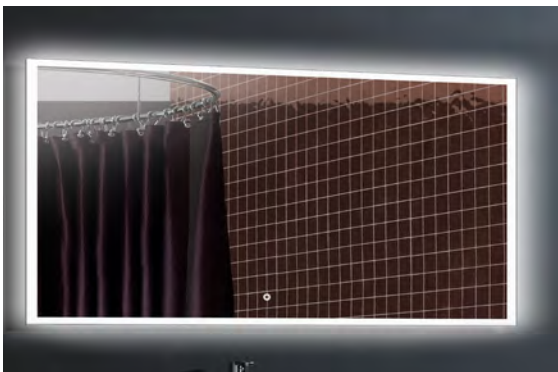

Model number : MM226805

L.E.D Mirrors (W 72 X H 36)

COLLECTION 2399

24X31, 31X31, 39X31, 48X31, 60X31, 72X36

Model number : MM239901

L.E.D Mirrors (W 24 X H 31)

Model number : MM2399015

L.E.D Mirrors (W 31 X H 31)