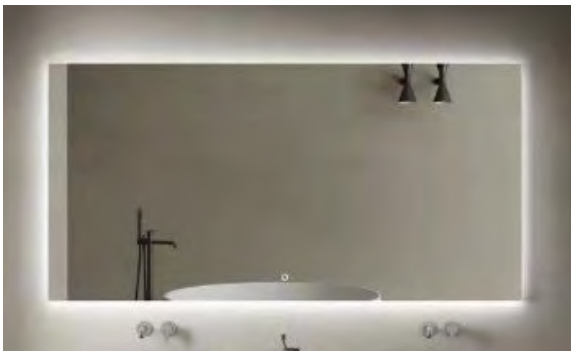

Model number : MM259504

L.E.D Mirrors (W 60 X H 31)

Model number : MM259505

L.E.D Mirrors (W 72 X H 36)

Model number : MM457501

L.E.D Mirrors (W 24 X H 31)

Model number : MM4575015

L.E.D Mirrors (W 31 X H 31)