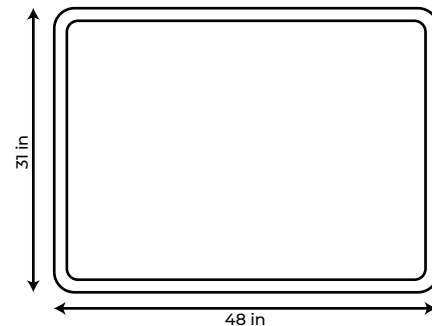

COLLECTION 2585 (ROSE GOLD)

24X31, 31X31, 39X31, 48X31, 60X31, 72X36

Model number : MM258501

L.E.D Mirrors (W 24 X H 31)

Model number : MM2585015

L.E.D Mirrors (W 31 X H 31)

Model number : MM258502

L.E.D Mirrors (W 39 X H 31)