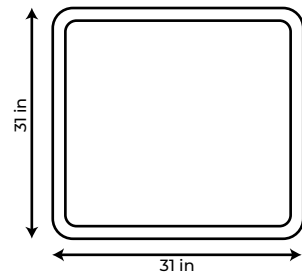

Model number : MM226805

L.E.D Mirrors (W 72 X H 36)

COLLECTION 2399

24X31, 31X31, 39X31, 48X31, 60X31, 72X36

Model number : MM239901

L.E.D Mirrors (W 24 X H 31)

Model number : MM2399015

L.E.D Mirrors (W 31 X H 31)