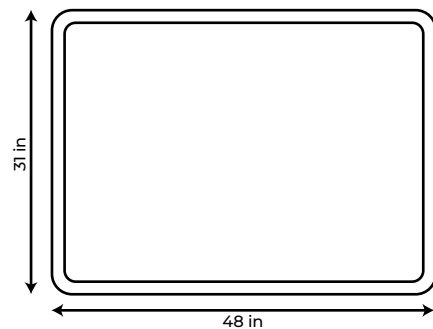

L.E.D Mirrors (W 24 X H 31)

L.E.D Mirrors (W 31 X H 31)

L.E.D Mirrors (W 39 X H 31)

L.E.D Mirrors (W 48 X H 31)