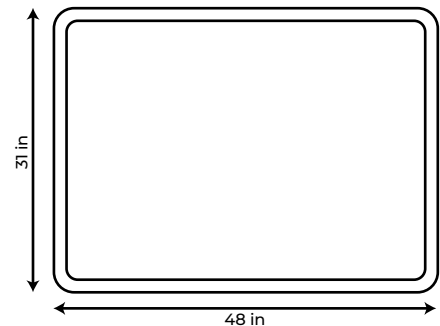

L.E.D Mirrors (W 39 X H 31)

Model number : MM226803