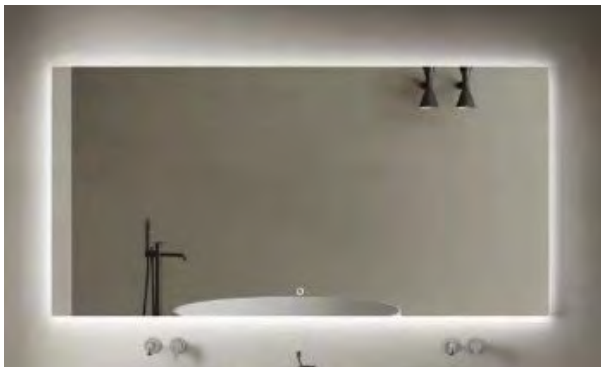

Model number : MM259504

L.E.D Mirrors (W 60 X H 31)

Model number : MM259505

L.E.D Mirrors (W 72 X H 36)

Model number : MM457501

L.E.D Mirrors (W 24 X H 31)

Model number : MM4575015

L.E.D Mirrors (W 31 X H 31)