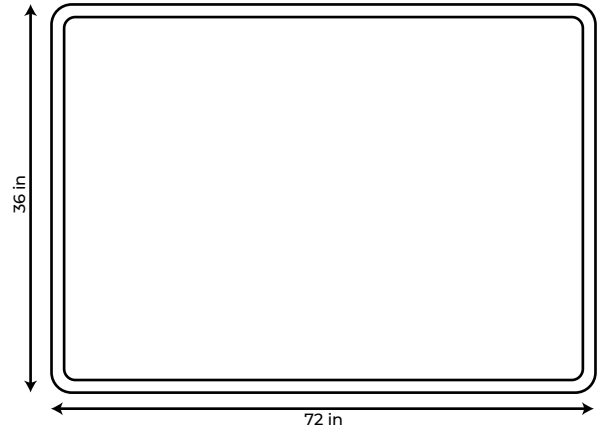

Model number : MM257502

L.E.D Mirrors (W 39 X H 31)

Model number : MM257503

L.E.D Mirrors (W 48 X H 31)

Model number : MM257504

L.E.D Mirrors (W 60 X H 31)

Model number : MM257505

L.E.D Mirrors (W 72 X H 36)