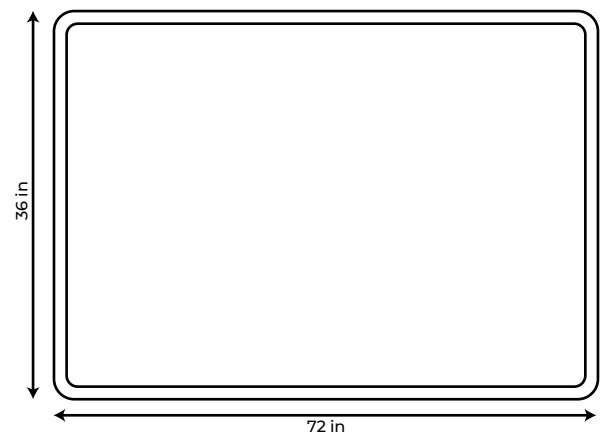

Model number : MM198903

L.E.D Mirrors (W 48 X H 31)

Model number : MM198904

L.E.D Mirrors (W 60 X H 31)

Model number : MM198905

L.E.D Mirrors (W 72 X H 36)

Model number : MM226801

L.E.D Mirrors (W 24 X H 31)