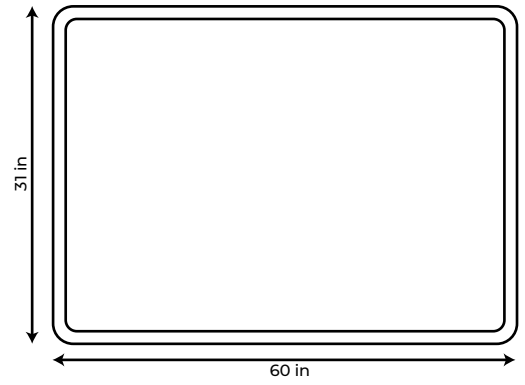

Model number : MM2268015

L.E.D Mirrors (W 31 X H 31)

Model number : MM226802

L.E.D Mirrors (W 39 X H 31)

Model number : MM226803

L.E.D Mirrors (W 48 X H 31)

Model number : MM226804

L.E.D Mirrors (W 60 X H 31)