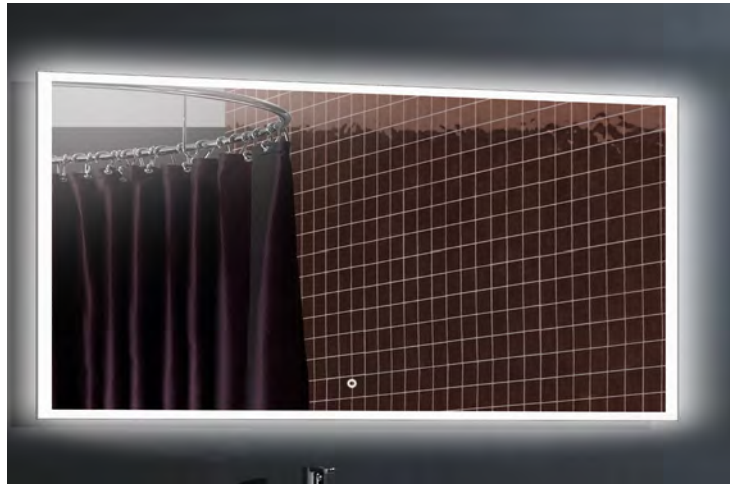

Model number : MM239902

L.E.D Mirrors (W 39 X H 31)

Model number : MM239903

L.E.D Mirrors (W 48 X H 31)

Model number : MM239904

L.E.D Mirrors (W 60 X H 31)

Model number : MM239905

L.E.D Mirrors (W 72 X H 36)