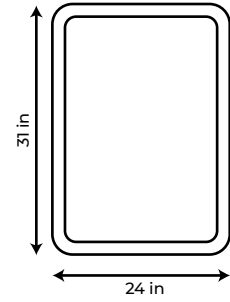

L.E.D MIRRORS

COLLECTION 1989 | 24X31, 31X31, 39X31, 48X31, 60X31, 72X36

Model number : MM198901

L.E.D Mirrors (W 24 X H 31)

Model number : MM1989015

L.E.D Mirrors (W 31 X H 31)

Model number : MM198902

L.E.D Mirrors (W 39 X H 31)

Model number : MM198903

L.E.D Mirrors (W 48 X H 31)

Model number : MM198904

L.E.D Mirrors (W 60 X H 31)

Model number : MM198905

L.E.D Mirrors (W 72 X H 36)

Model number : MM226801

L.E.D Mirrors (W 24 X H 31)