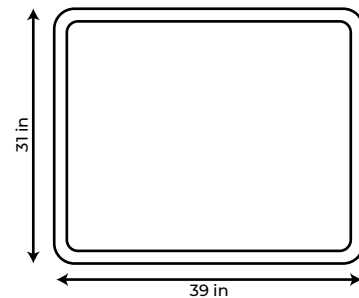

COLLECTION 2585 (ROSE GOLD)

24X31, 31X31, 39X31, 48X31, 60X31, 72X36

Model number : MM258501

L.E.D Mirrors (W 24 X H 31)

Model number : MM2585015

L.E.D Mirrors (W 31 X H 31)

Model number : MM258502

L.E.D Mirrors (W 39 X H 31)