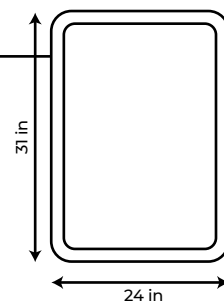

Model number : MM3L600

L.E.D Mirrors (W 24 X H 31)

Model number : MM3L800

L.E.D Mirrors (W 31 X H 31)

Model number : MM3L1000

L.E.D Mirrors (W 39 X H 31)

Model number : MM3L1200

L.E.D Mirrors (W 48 X H 31)