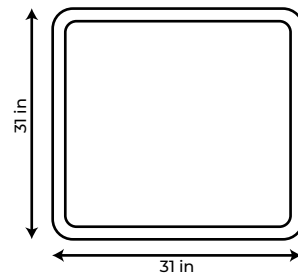

Model number : MM259504

L.E.D Mirrors (W 60 X H 31)

Model number : MM259505

L.E.D Mirrors (W 72 X H 36)

Model number : MM457501

L.E.D Mirrors (W 24 X H 31)

Model number : MM4575015

L.E.D Mirrors (W 31 X H 31)