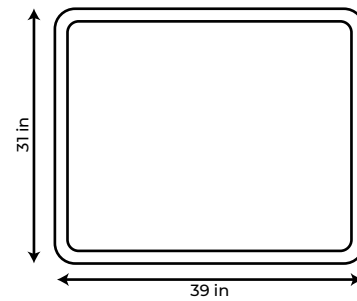

Model number : MM239900

L.E.D Mirrors (W 31 X H 31)

COLLECTION 2575 (BLACK)

24X31, 31X31, 39X31, 48X31, 60X31, 72X36

Model number : MM257501

L.E.D Mirrors (W 24 X H 31)

Model number : MM2575015

L.E.D Mirrors (W 31 X H 31)