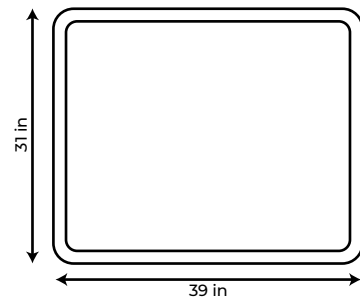

Model number : MM239903

L.E.D Mirrors (W 48 X H 31)