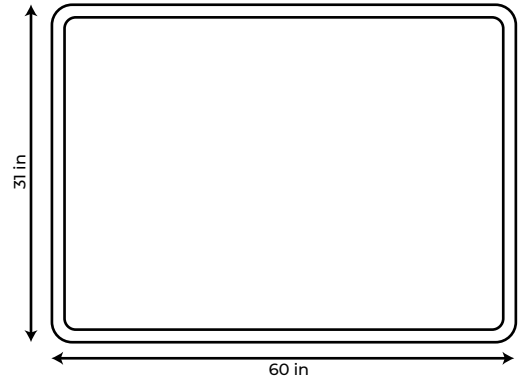

Model number : MM239902

L.E.D Mirrors (W 39 X H 31)

Model number : MM239903

L.E.D Mirrors (W 48 X H 31)

Model number : MM239904

L.E.D Mirrors (W 60 X H 31)

Model number : MM239905

L.E.D Mirrors (W 72 X H 36)