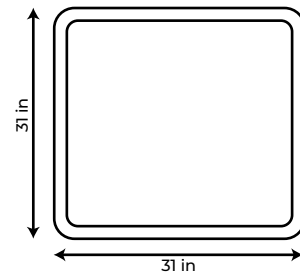

Model number : MM239900

L.E.D Mirrors (W 31 X H 31)

COLLECTION 2575 (BLACK)

24X31, 31X31, 39X31, 48X31, 60X31, 72X36

Model number : MM257501

L.E.D Mirrors (W 24 X H 31)

Model number : MM2575015

L.E.D Mirrors (W 31 X H 31)