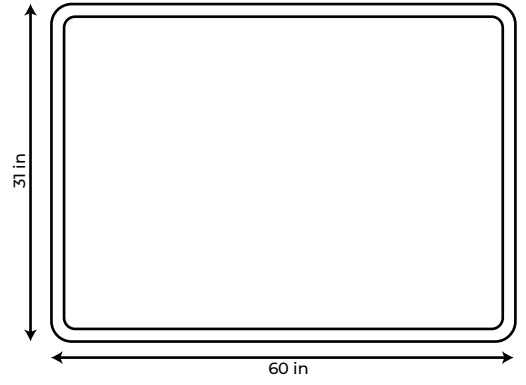

Model number : MM258505

L.E.D Mirrors (W 72 X H 36)