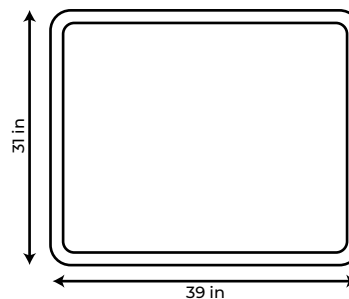

Model number : MM2595015

L.E.D Mirrors (W 31 X H 31)